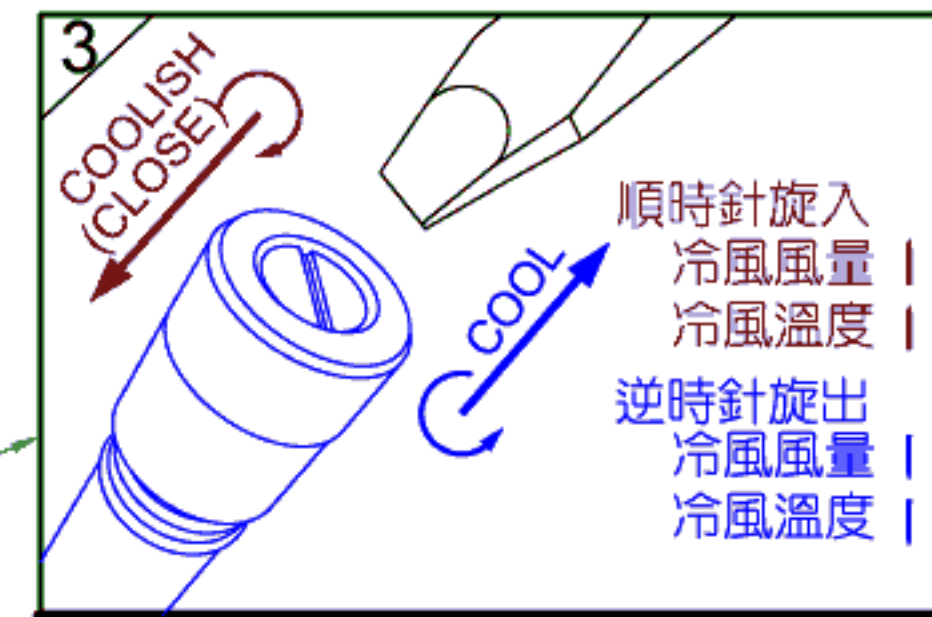

## STC-BW1

\*操作步驟:1~6

PS:停止使用時,請記得  
"供油閉鎖",以免油料  
繼續滴落.

\*選用配備:  
供油系統(110V/220V)  
油箱容量3300ml,可持續  
供油200hr以上.

油量開關

主調油鈕

冷熱調鈕

消音器