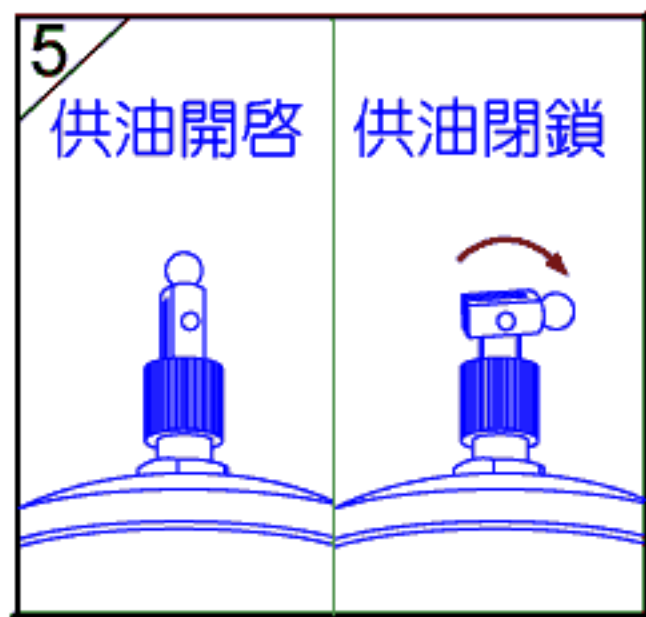

## STC-BW1

\*操作步驟:1~6

PS:停止使用時,請記得  
"供油閉鎖",以免油料  
繼續滴落.

\*選用配備:  
供油系統(110V/220V)  
油箱容量3300ml,可持續  
供油200hr以上.

油量開關

主調油鈕

冷熱調鈕

消音器