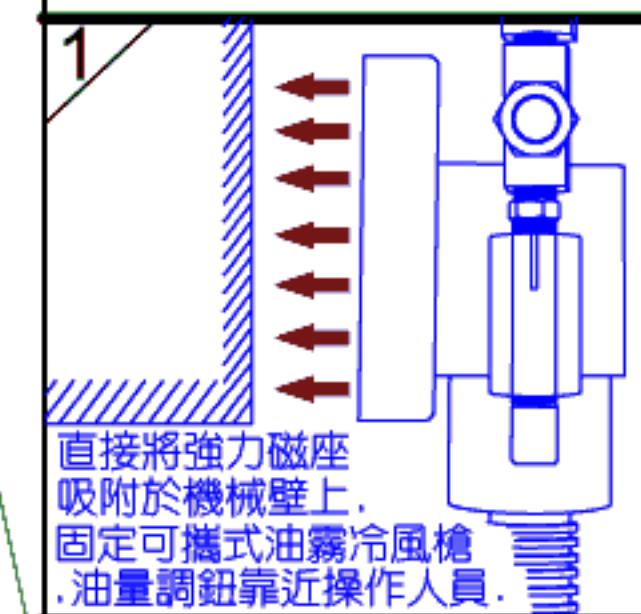

熱交換管

可攜式油杯

油量調整閥

油量微調鈕

油霧冷風噴嘴

強力磁性座

渦流室

CLOSE

OPEN

AIR IN

滴油視窗

油霧冷風導管

290

140