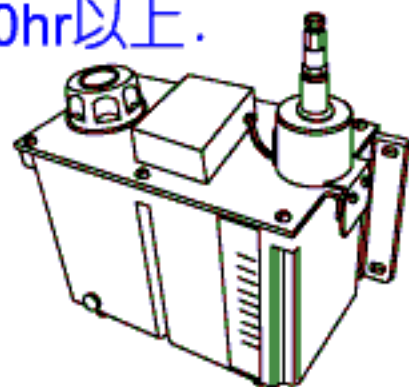

## STC-BW1

\*操作步驟:1~6

PS:停止使用時,請記得  
"供油閉鎖",以免油料  
繼續滴落.

\*選用配備:  
供油系統(110V/220V)  
油箱容量3300ml,可持續  
供油200hr以上.

油量開關

主調油鈕

冷熱調鈕

消音器

熱交換管

可攜式油杯

油量調整閥

油量微調鈕

油霧冷風噴嘴

強力磁性座

渦流室

CLOSE