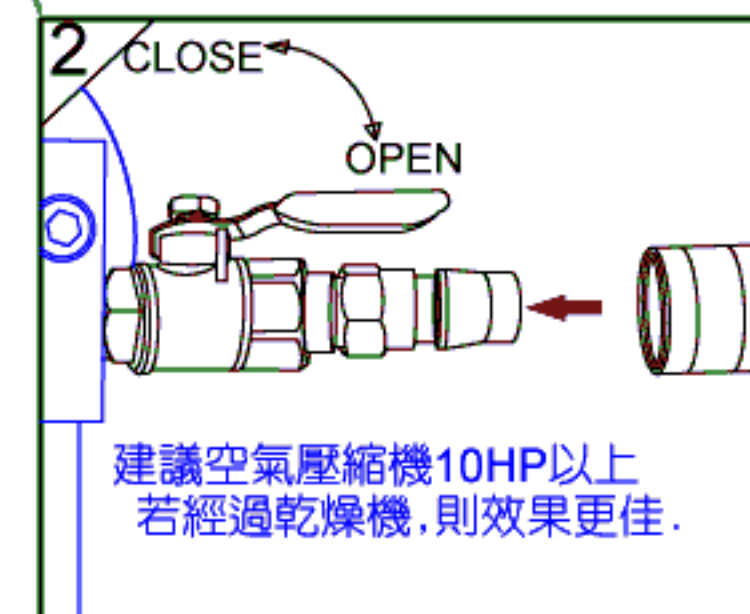

油量開關

主調油鈕

冷熱調鈕

消音器

熱交換管

可攜式油杯

油量調整閥

油量微調鈕

油霧冷風噴嘴

強力磁性座

渦流室

CLOSE

OPEN

AIR IN

滴油視窗

油霧冷風導管