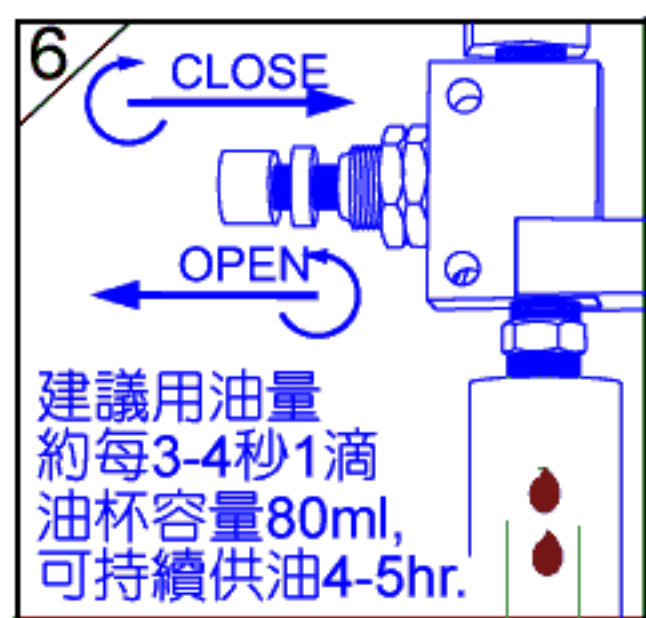

## STC-BW1

\*操作步驟:1~6

PS:停止使用時,請記得  
"供油閉鎖",以免油料  
繼續滴落.

\*選用配備:  
供油系統(110V/220V)  
油箱容量3300ml,可持續  
供油200hr以上.

油量開關

主調油鈕

冷熱調鈕

消音器