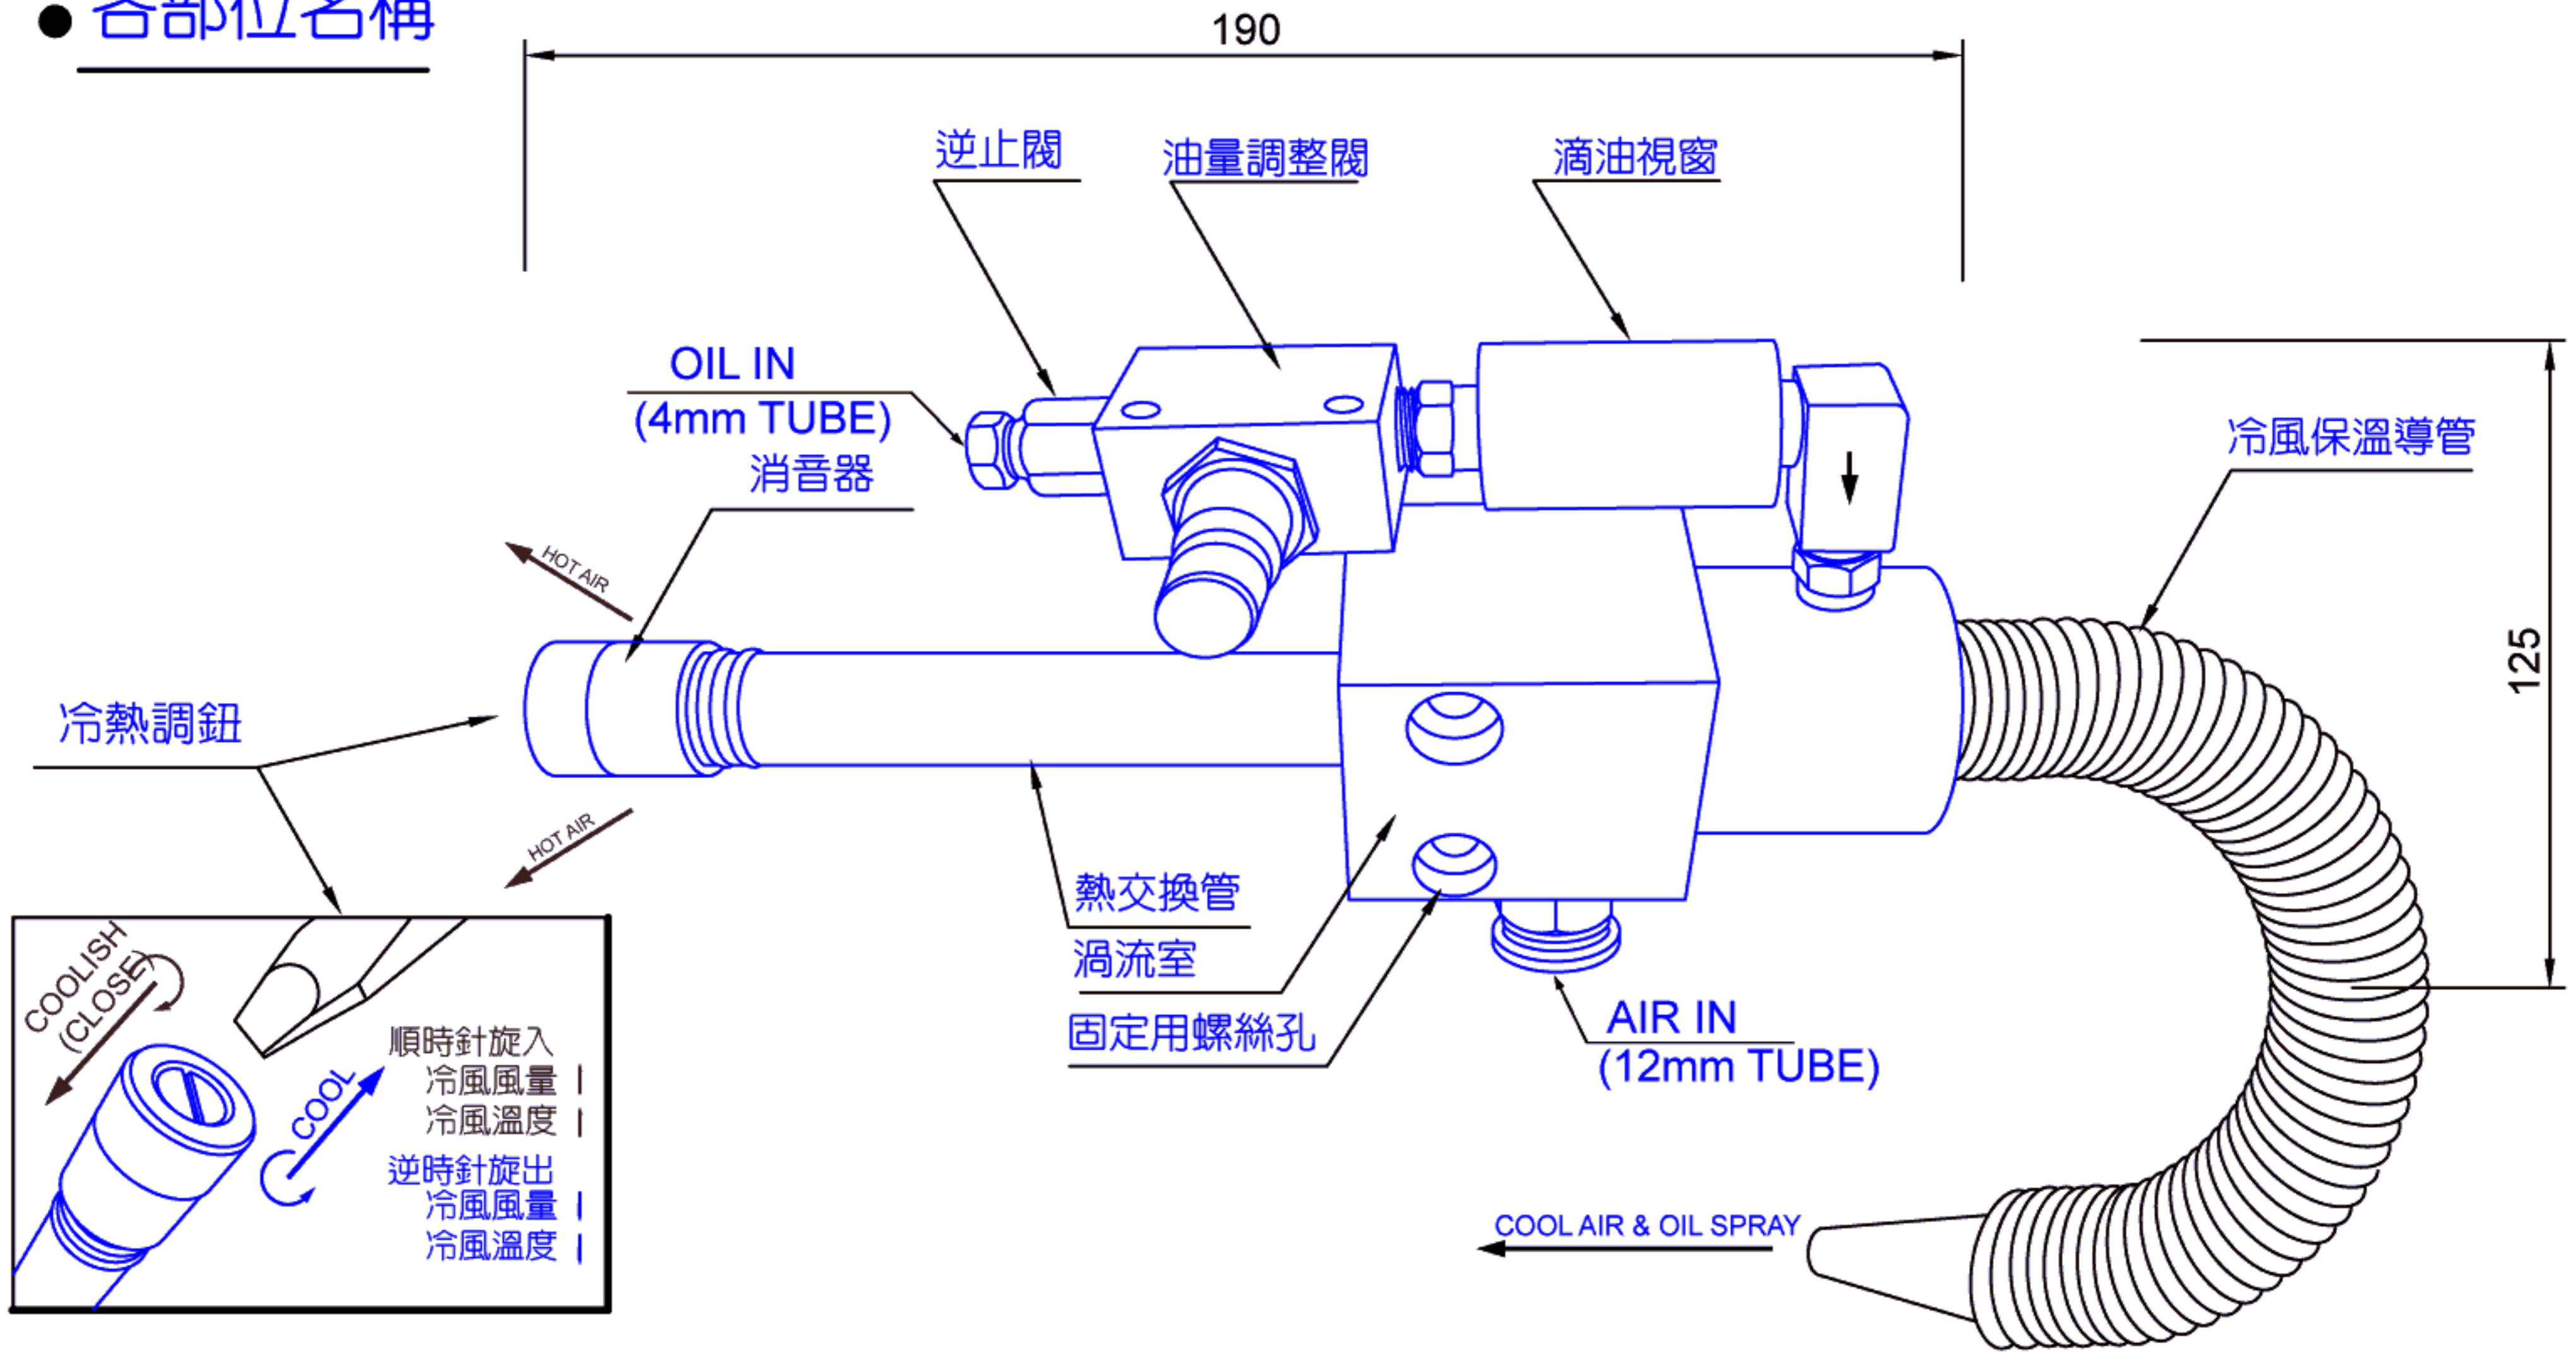

大風量直式油霧渦流管槍 (附油箱)

STC-BW1L

各部位名稱

組立說明