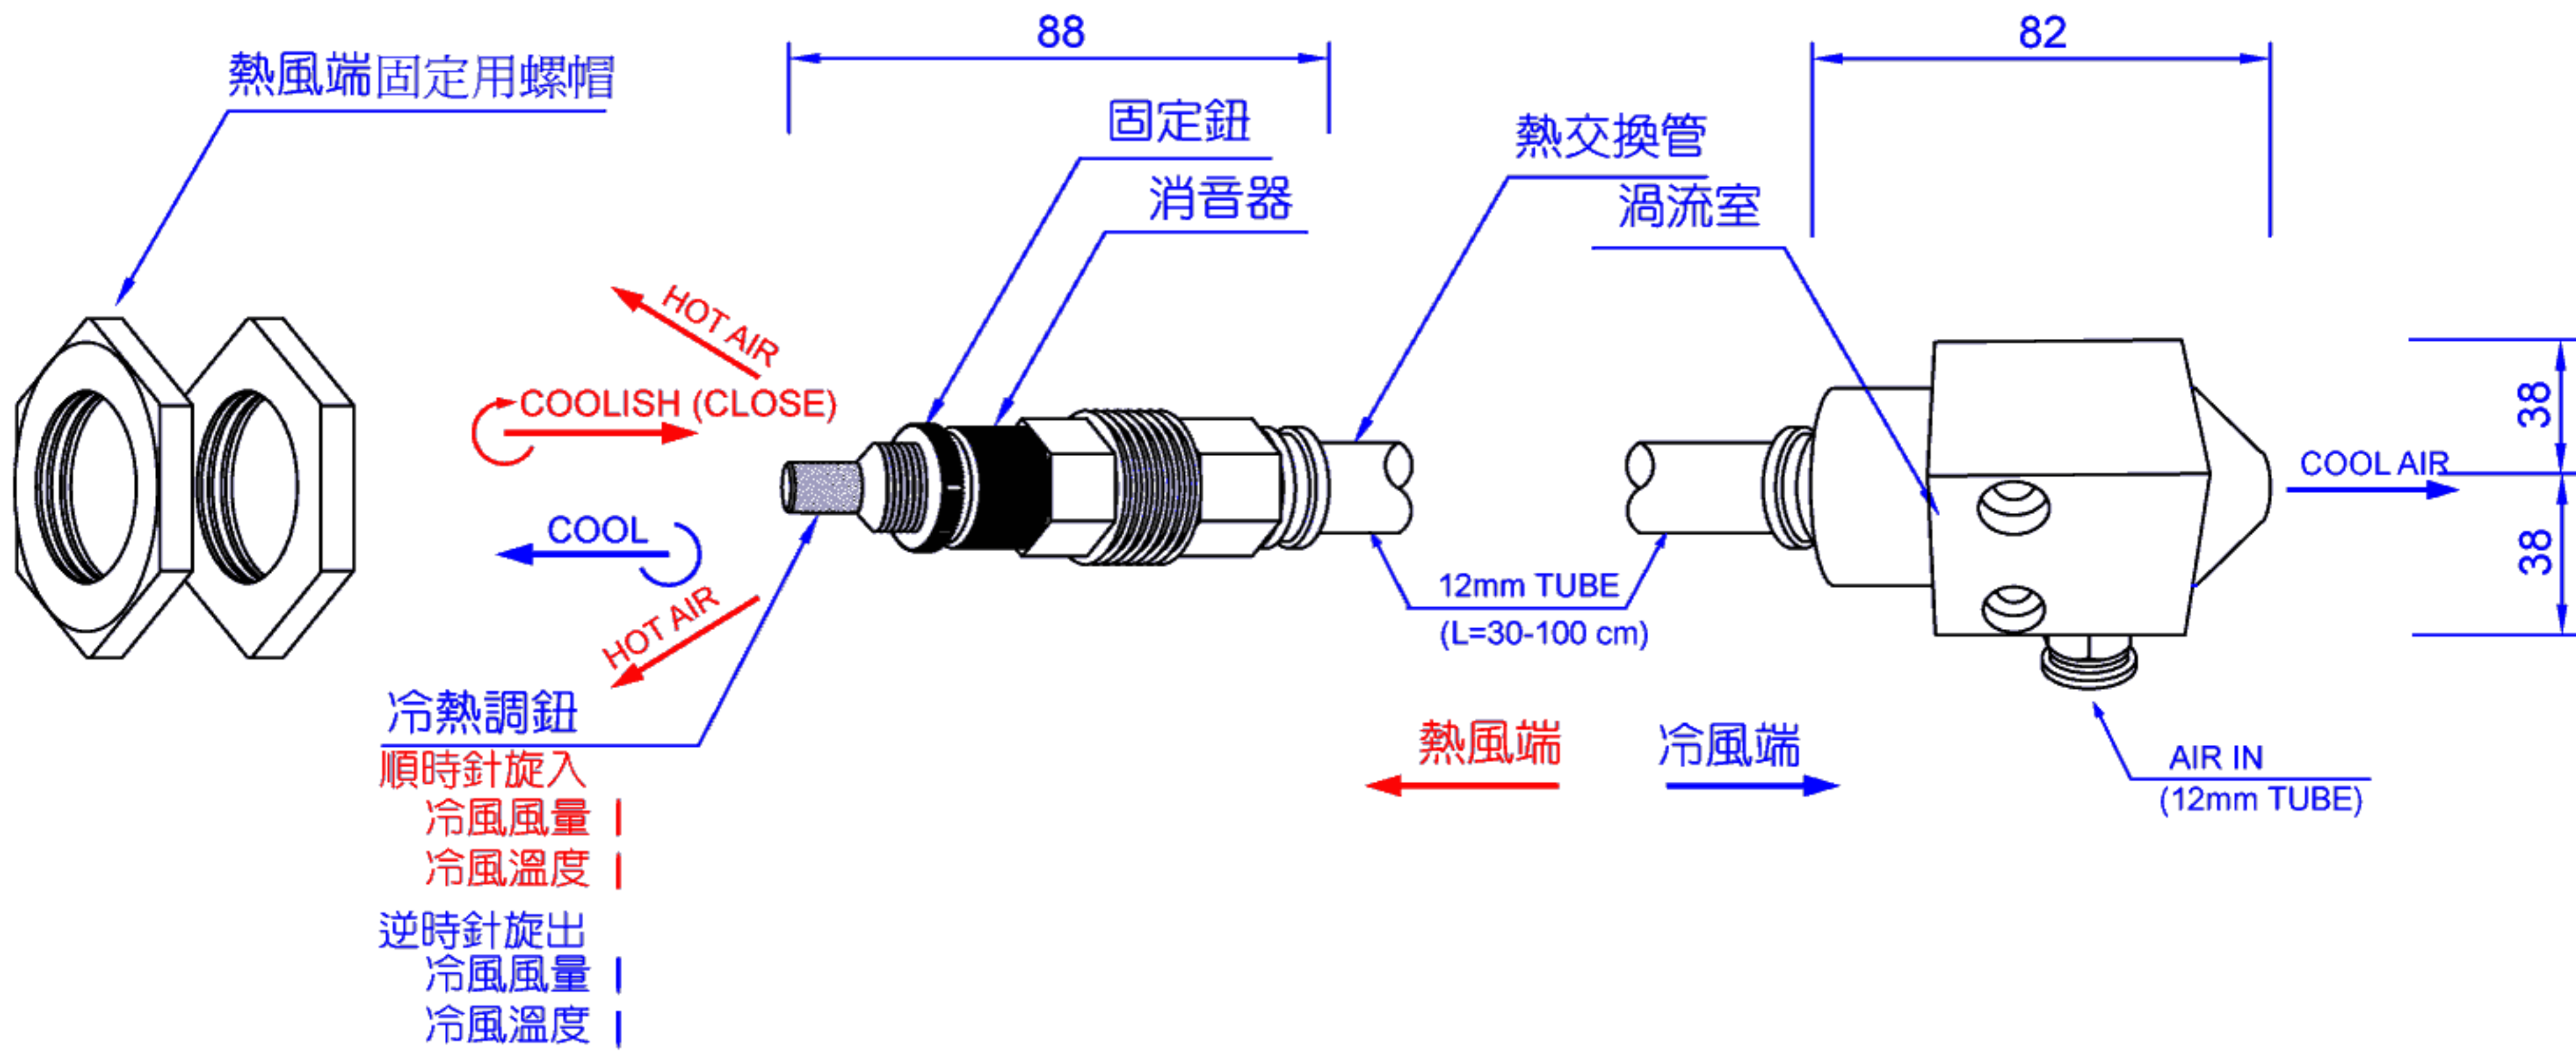

# 分離式大風量渦流管槍 STC-BW2D

## ● 各部位名稱

## ● 組立說明