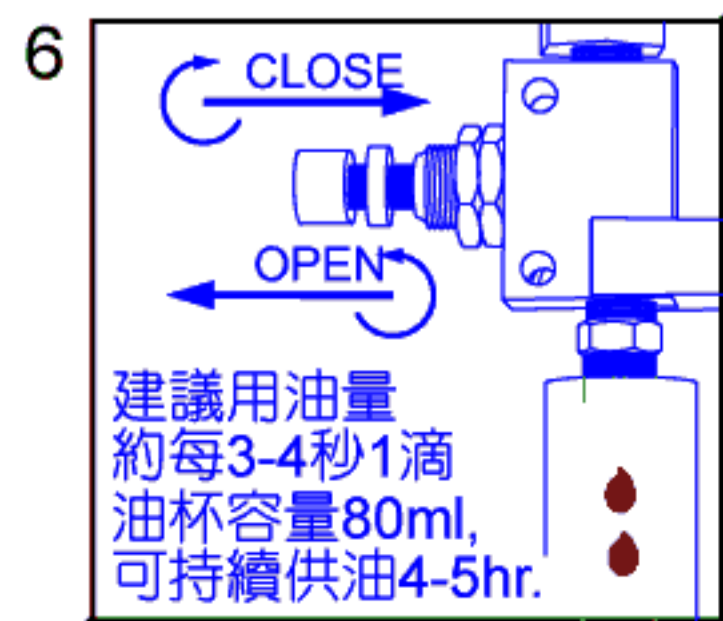

直式油霧渦流管槍 STC-V1

*操作步驟:1~6

PS:停止使用時,請記得
"供油閉鎖",以免油料
繼續滴落.

*選用配備:
供油系統(110V/220V)
油箱容量3300ml,可持續
供油200hr以上.

油量開關

可攜式油杯

油量調整閥

油量微調鈕

油霧冷風噴嘴

滴油視窗

油霧冷風導管

主調油鈕

冷熱調鈕

消音器

熱交換管

強力磁性座

渦流室

CLOSE

OPEN

AIR IN

290 mm

175 mm