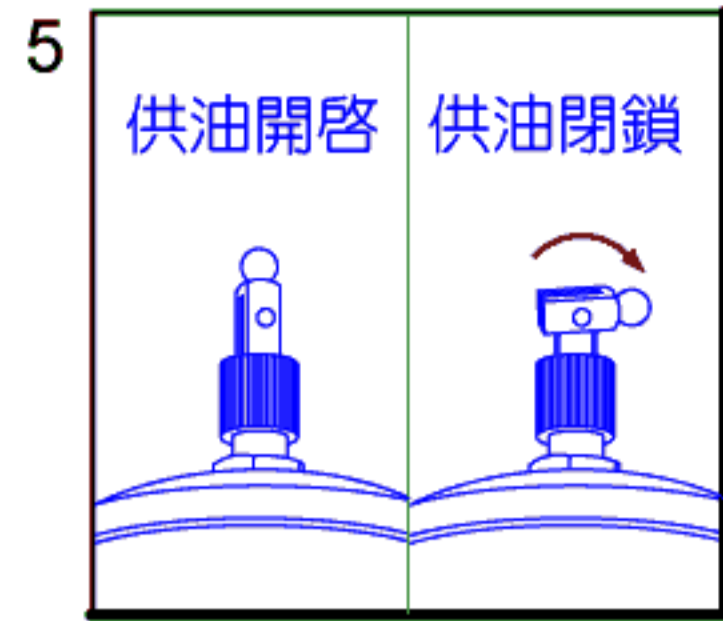

直式油霧渦流管槍 STC-V1

*操作步驟:1~6

PS:停止使用時,請記得
"供油閉鎖",以免油料
繼續滴落.

*選用配備:
供油系統(110V/220V)
油箱容量3300ml,可持續
供油200hr以上.

油量開關

可攜式油杯

油量調整閥

油量微調鈕

油霧冷風噴嘴

滴油視窗

油霧冷風導管

主調油鈕

冷熱調鈕

消音器

熱交換管

強力磁性座

渦流室

CLOSE

OPEN

AIR IN

290 mm

175 mm