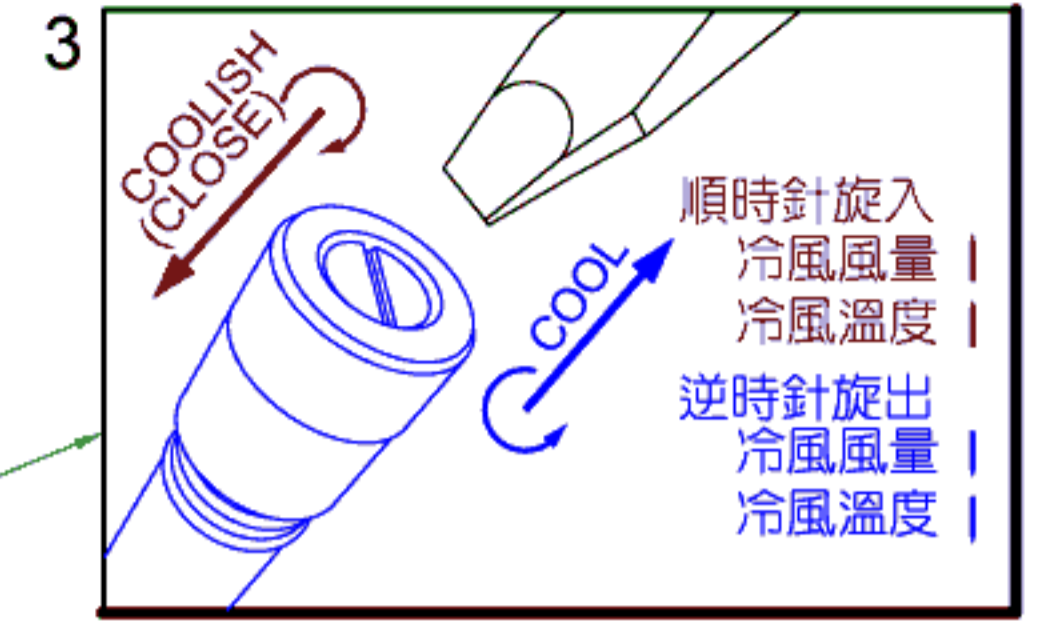

油霧冷風噴嘴

滴油視窗

油霧冷風導管

主調油鈕

冷熱調鈕

消音器

熱交換管

強力磁性座

渦流室

CLOSE

OPEN

AIR IN

290 mm

175 mm