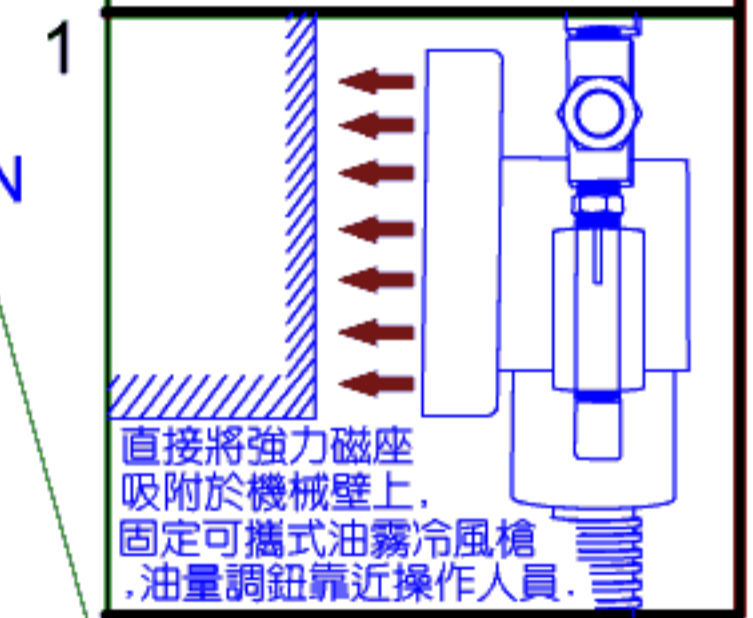

油霧冷風噴嘴

滴油視窗

油霧冷風導管

主調油鈕

冷熱調鈕

消音器

熱交換管

強力磁性座

渦流室

CLOSE

OPEN

AIR IN

290 mm

175 mm