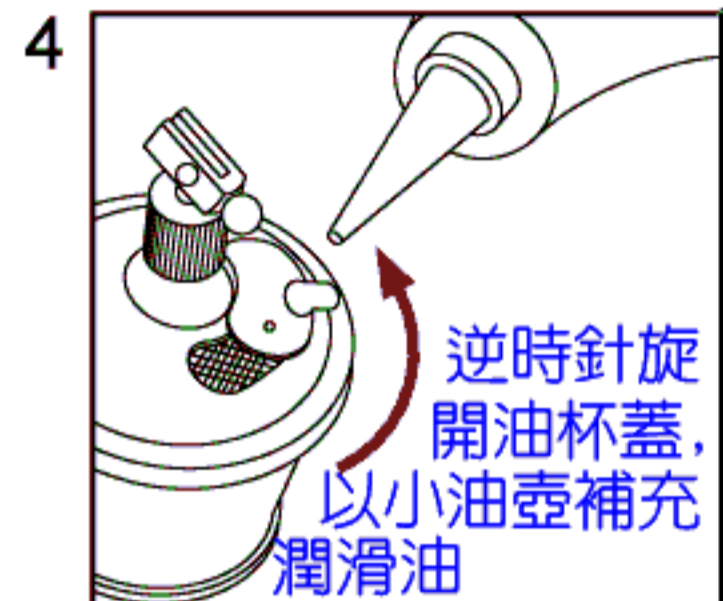

直式油霧渦流管槍 STC-V1

*操作步驟:1~6

PS:停止使用時,請記得
"供油閉鎖",以免油料
繼續滴落.

*選用配備:
供油系統(110V/220V)
油箱容量3300ml,可持續
供油200hr以上.

油量開關

可攜式油杯

油量調整閥

油量微調鈕

渦流室

CLOSE

OPEN

AIR IN

290 mm

175 mm