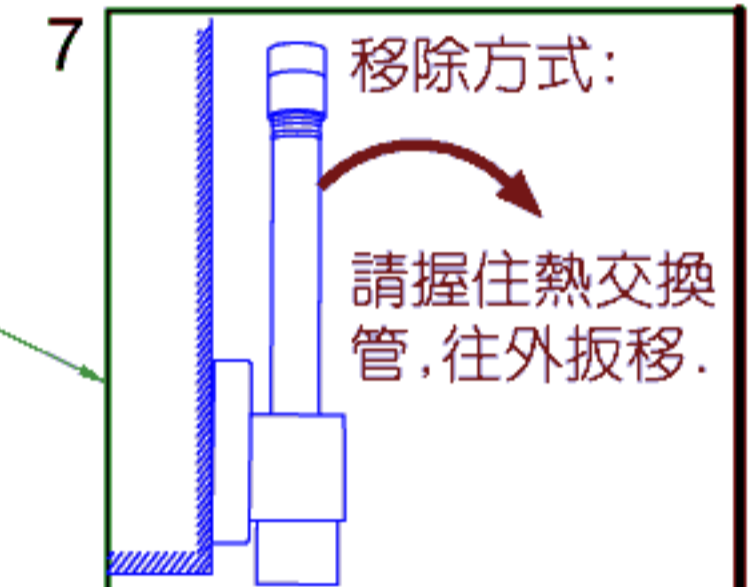

油霧冷風噴嘴

滴油視窗

油霧冷風導管

主調油鈕

冷熱調鈕

消音器

熱交換管

強力磁性座

渦流室

CLOSE

OPEN

AIR IN

290 mm

175 mm