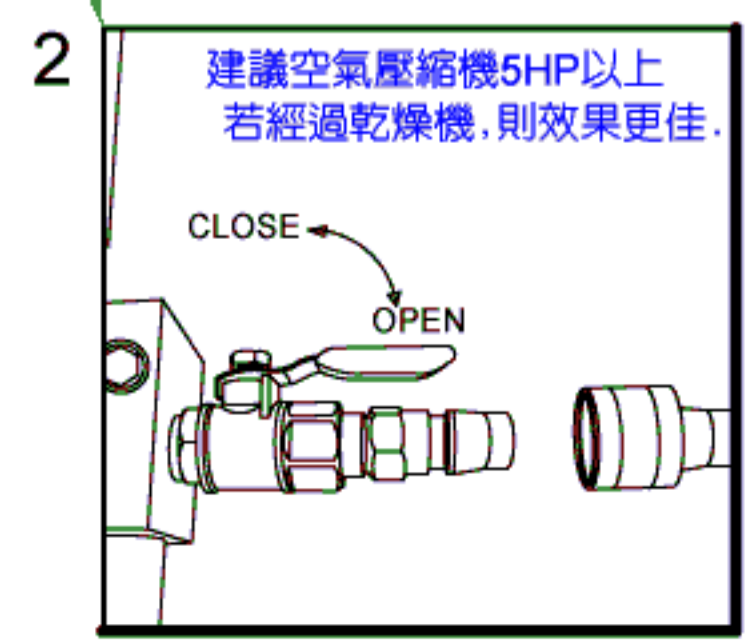

渦流室

CLOSE

OPEN

AIR IN

290 mm

175 mm