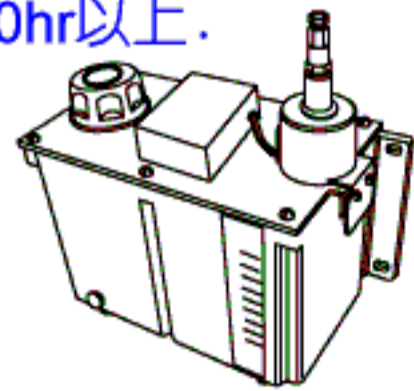

直式油霧渦流管槍 STC-V1

*操作步驟:1~6

PS:停止使用時,請記得
"供油閉鎖",以免油料
繼續滴落.

*選用配備:
供油系統(110V/220V)
油箱容量3300ml,可持續
供油200hr以上.

油量開關

可攜式油杯

油量調整閥

油量微調鈕

油霧冷風噴嘴

滴油視窗

油霧冷風導管

主調油鈕

冷熱調鈕

消音器

熱交換管

強力磁性座

渦流室

CLOSE

OPEN

AIR IN

290 mm

175 mm